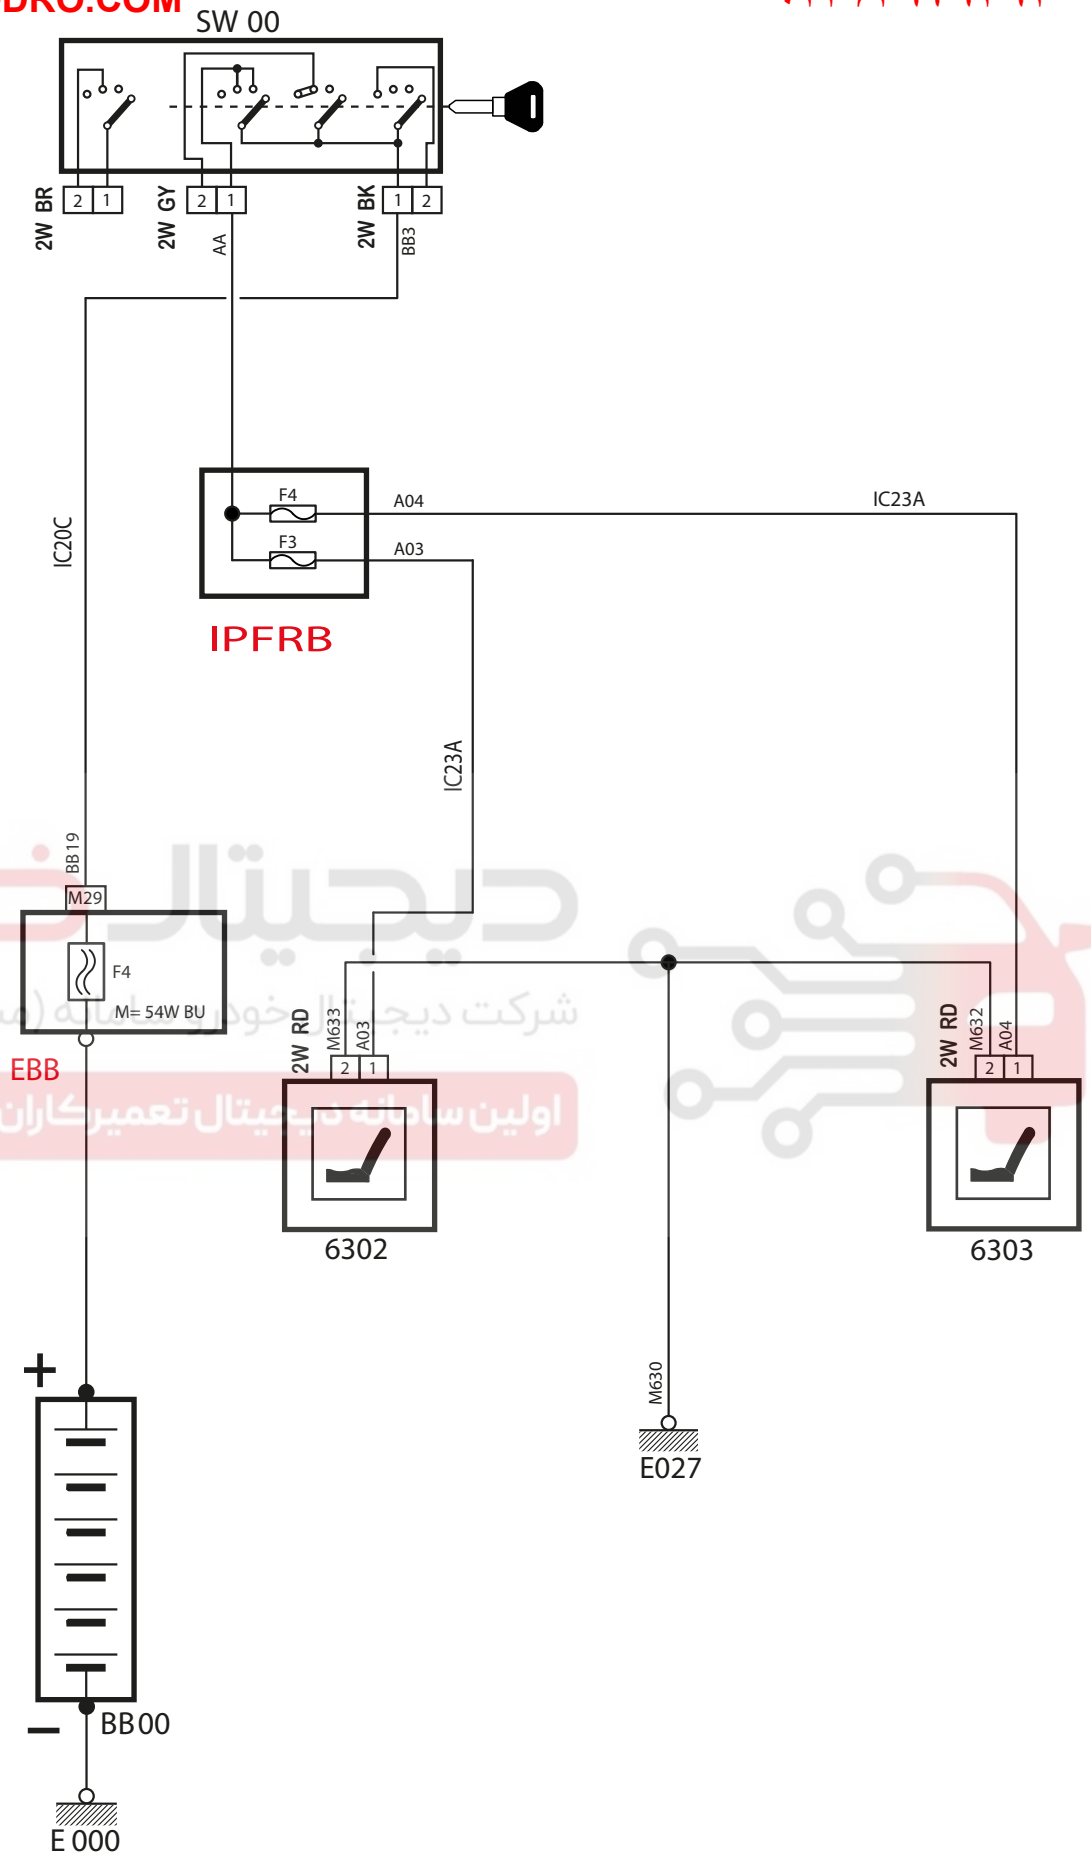

دیجیتال خودرو
شرکت دیجیتال خودرو (مسئولیت محدود)
اولین سادانه دیجیتال تعمیرکاران خودرو در ایران